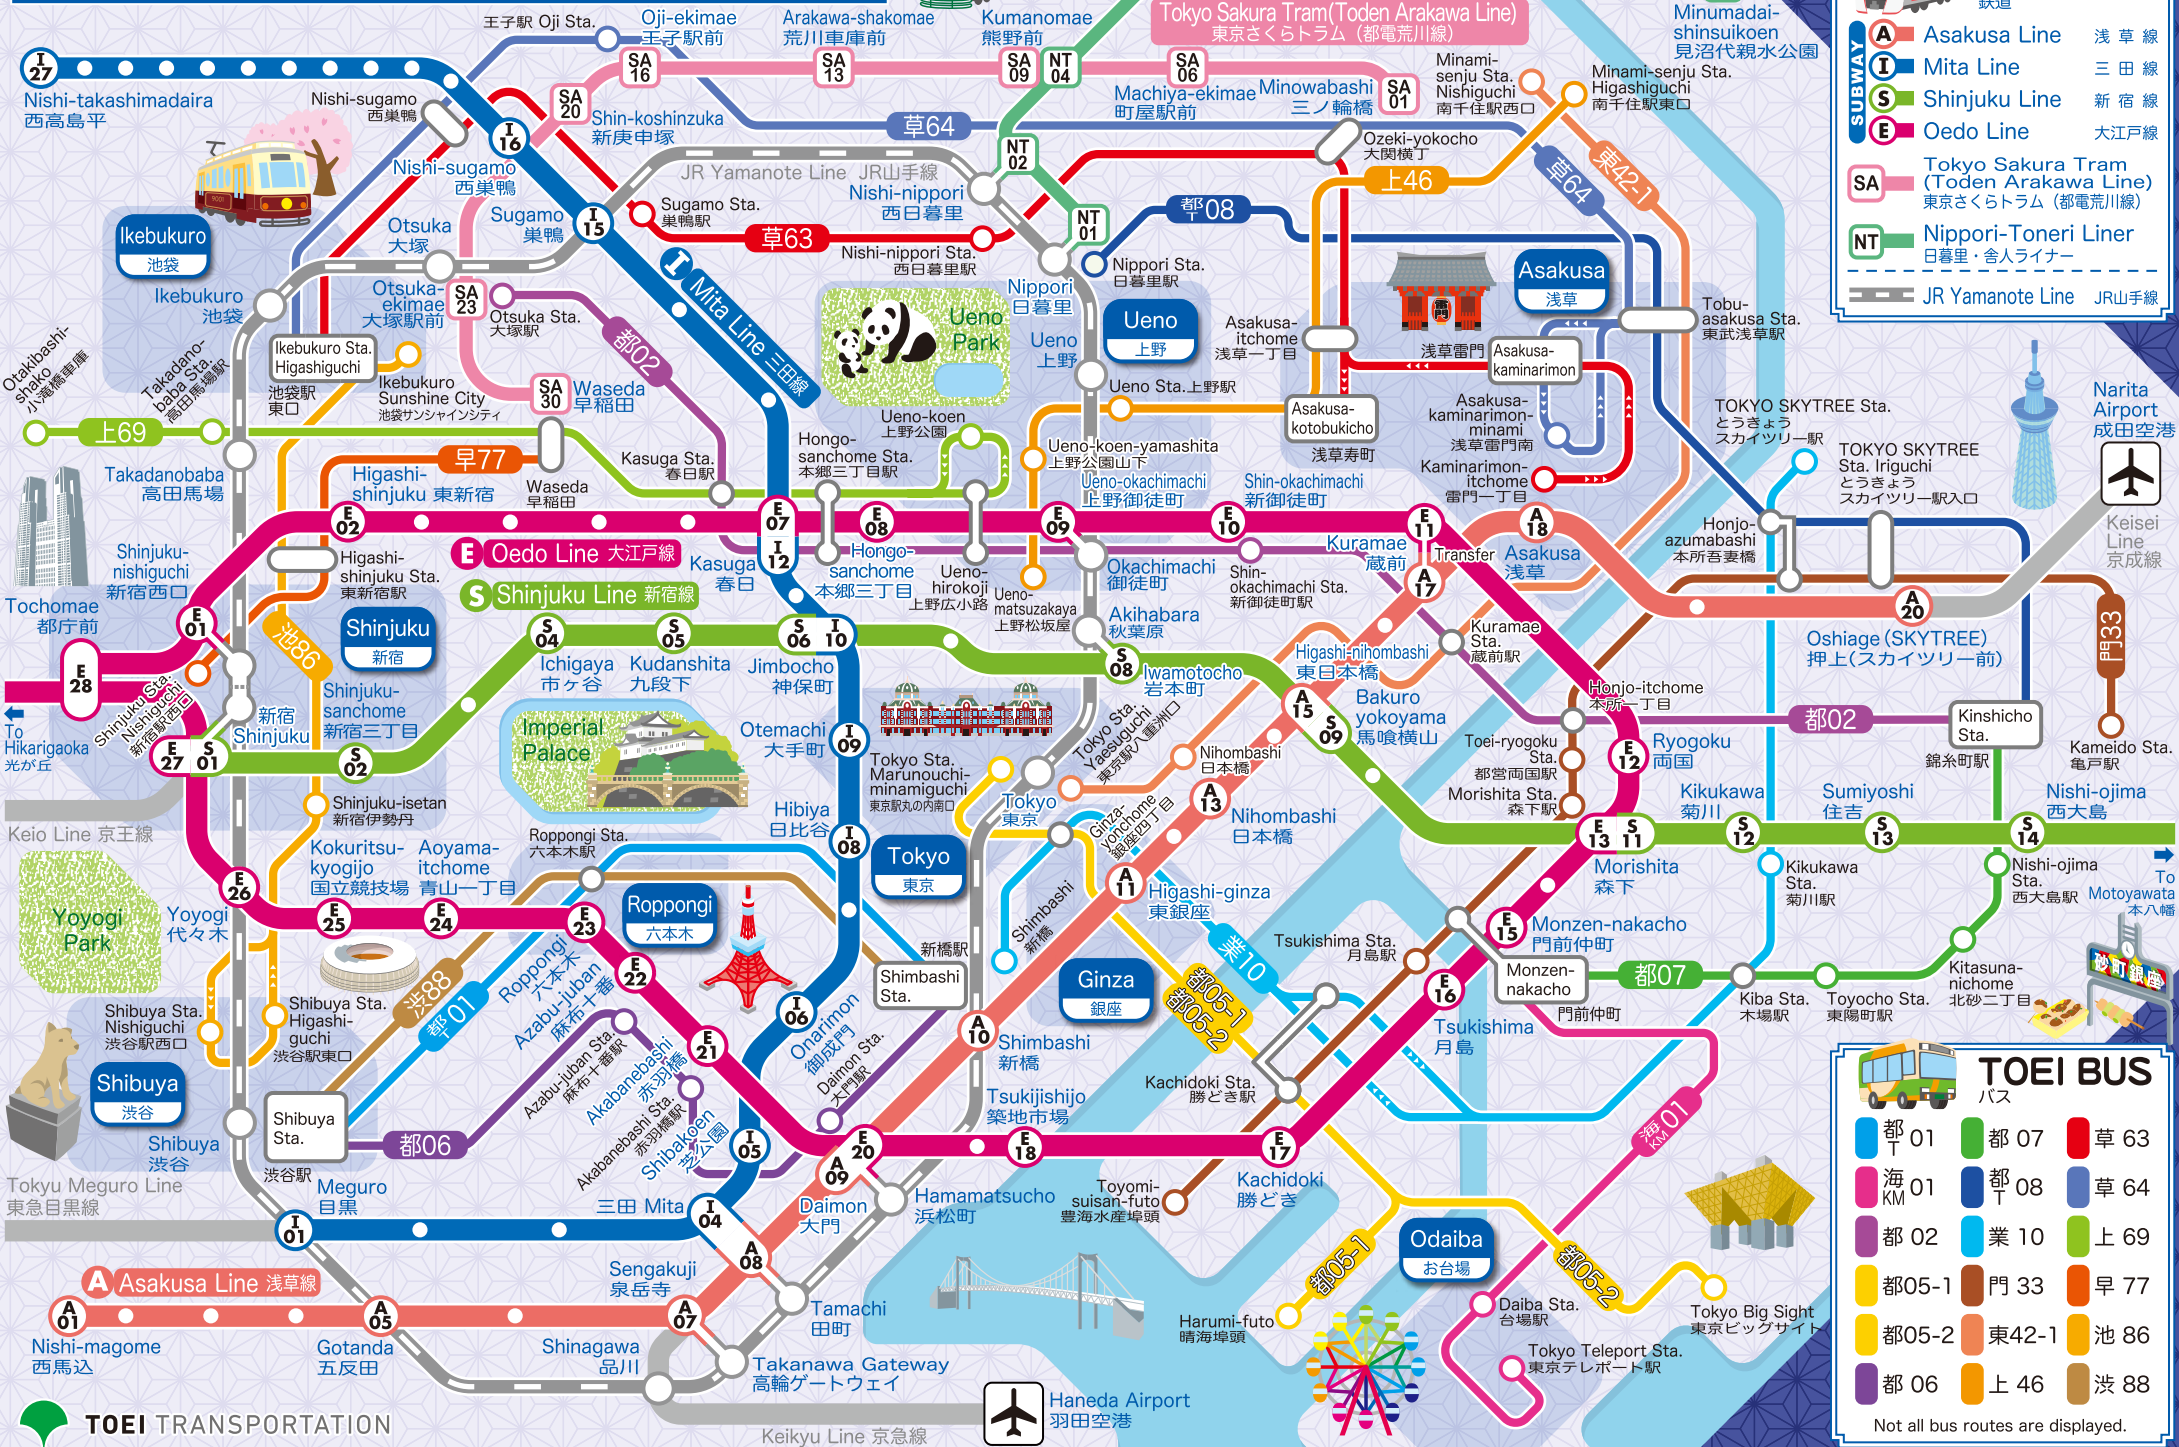

TOEI TRANSPORTATION MAIN ROUTE

Nippori-Toneri Liner 日暮里・舎人ライナー

Tokyo Sakura Tram (Toden Arakawa Line) 東京さくらトラム (都電荒川線)

RAILWAY 鉄道

A Asakusa Line	浅草線
I Mita Line	三田線
S Shinjuku Line	新宿線
E Oedo Line	大江戸線
SA Tokyo Sakura Tram (Toden Arakawa Line)	東京さくらトラム (都電荒川線)
NT Nippori-Toneri Liner	日暮里・舎人ライナー
	JR Yamanote Line
	JR山手線

TOEI BUS バス

都 01	都 07	草 63
海 KM	都 08	草 64
都 02	業 10	上 69
都05-1	門 33	早 77
都05-2	東42-1	池 86
都 06	上 46	渋 88

Not all bus routes are displayed.