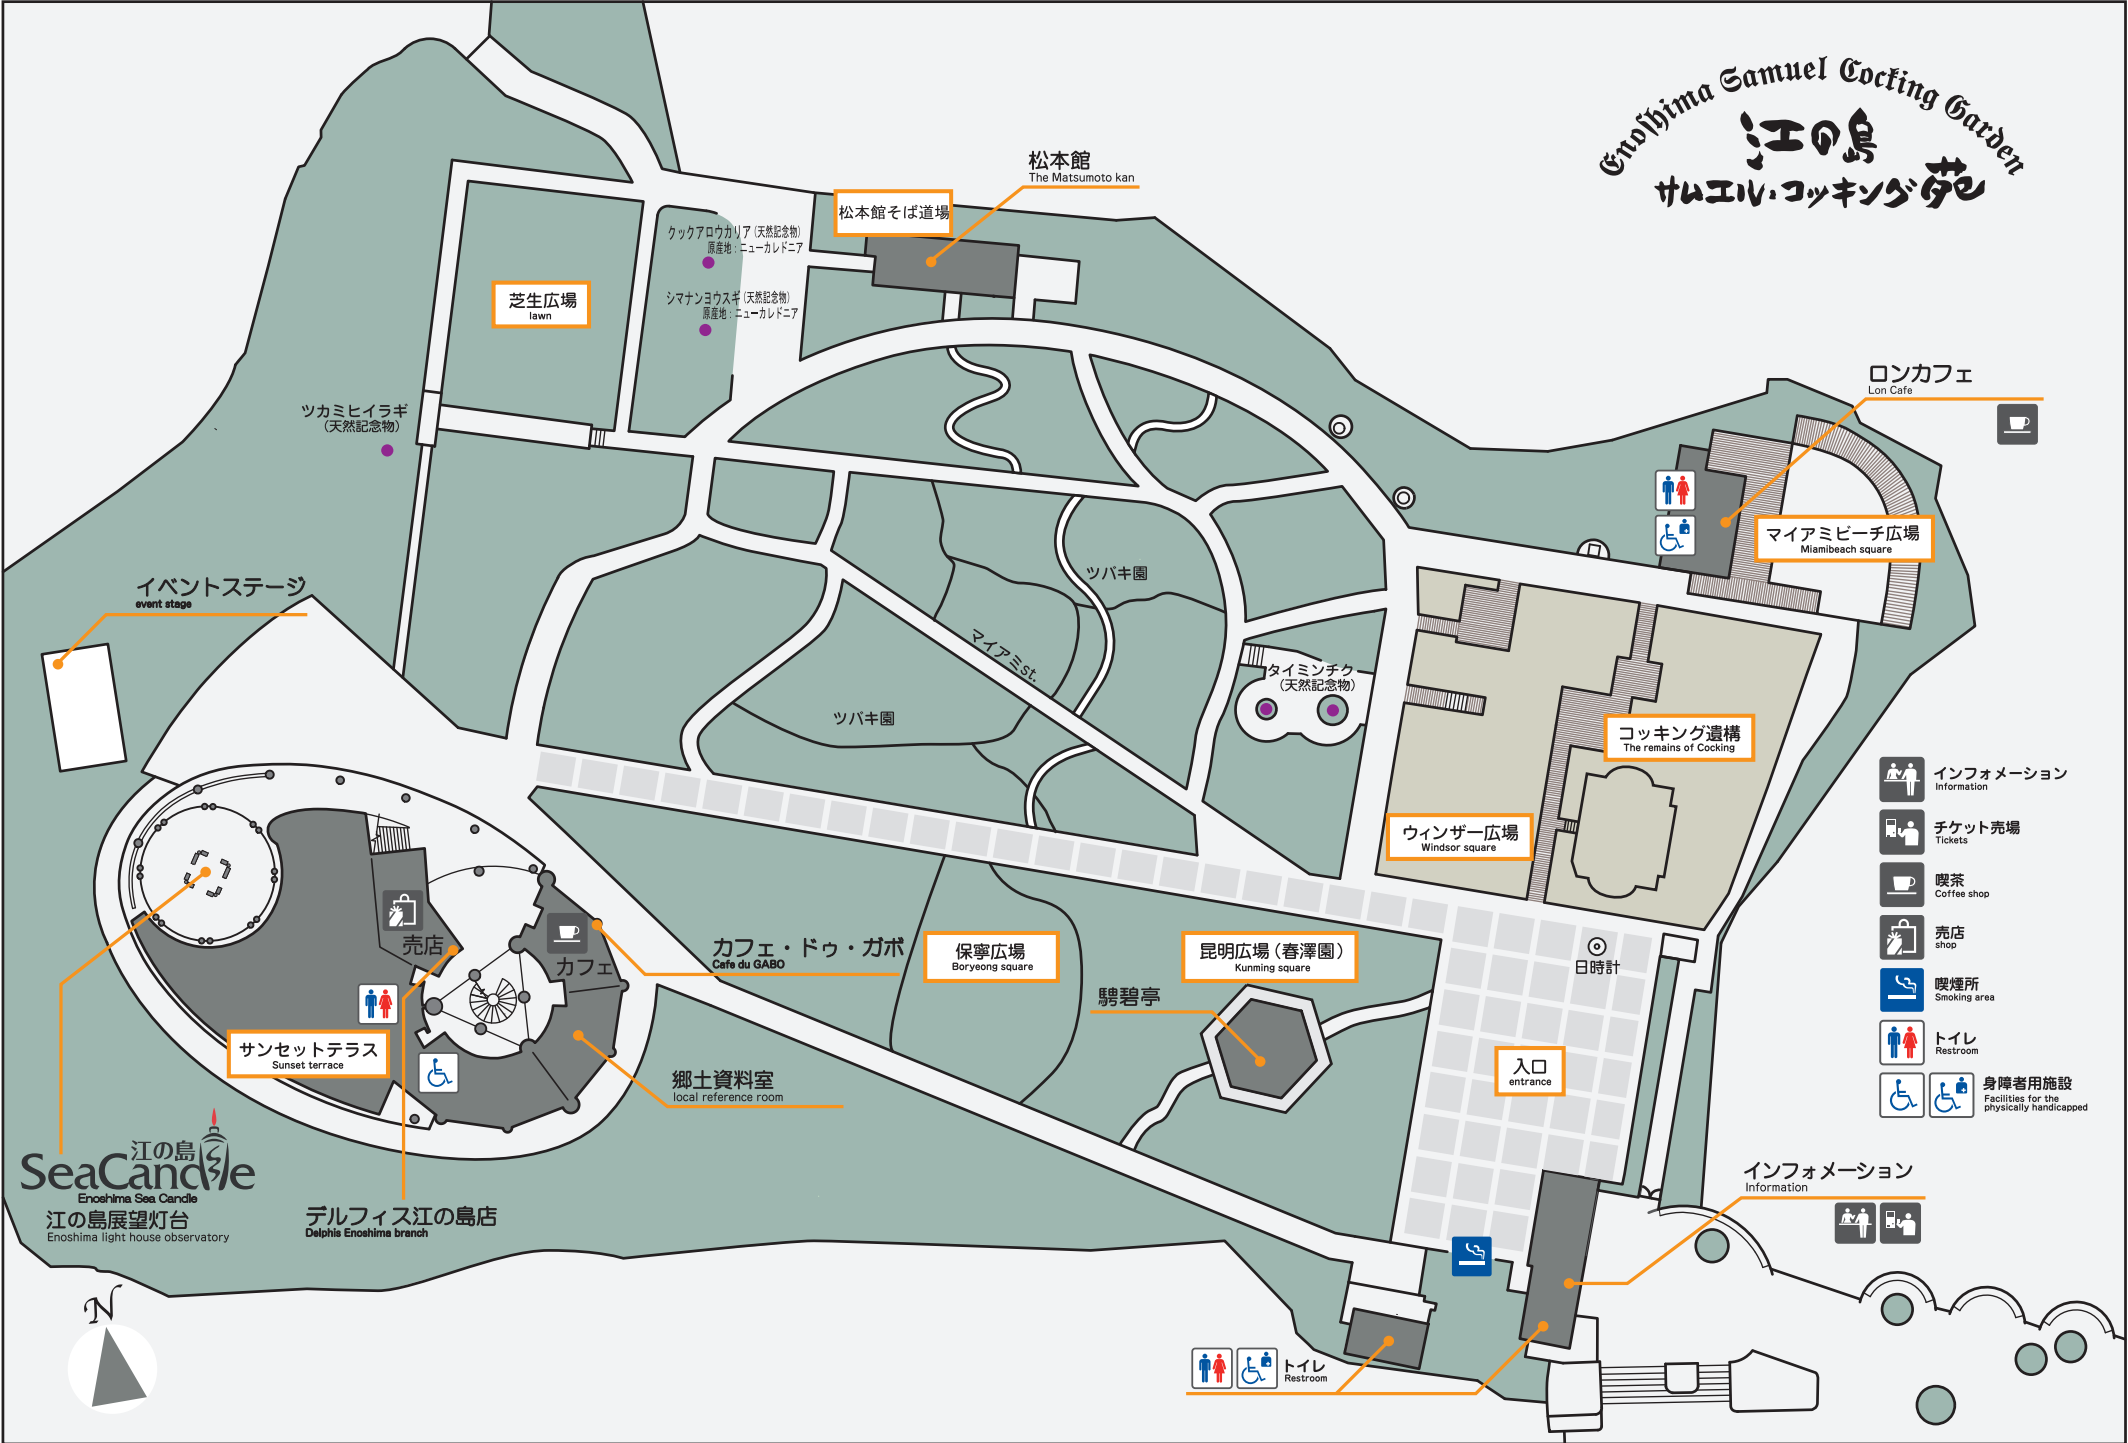

Enoshima Samuel Cocking Garden
江の島
 サムエル・コッキングガーデン

松本館
The Matsumoto kan

芝生広場
lawn

松本館そば道場

クックアロウカリア (天然記念物)
原産地: ニュージーランド
シマナンヨウスギ (天然記念物)
原産地: ニュージーランド

ツカミヒイラギ
(天然記念物)

ロンカフェ
Lon Cafe

マイアミビーチ広場
Miami Beach square

イベントステージ
event stage

ツバキ園

タイムンチク
(天然記念物)

コッキング遺構
The remains of Cocking

ウィンザー広場
Windsor square

カフェ・ドゥ・ガボ
Cafe du GABO

保寧広場
Boryeong square

昆明広場(春澤園)
Kunming square

日時計

サンセットテラス
Sunset terrace

郷土資料室
local reference room

入口
entrance

江の島
SeaCandle
Enoshima Sea Candle
江の島展望灯台
Enoshima light house observatory

デルフィス江の島店
Delphis Enoshima branch

- インフォメーション
Information
- チケット売場
Tickets
- 喫茶
Coffee shop
- 売店
shop
- 喫煙所
Smoking area
- トイレ
Restroom
- 身障者用施設
Facilities for the physically handicapped

インフォメーション
Information

トイレ
Restroom